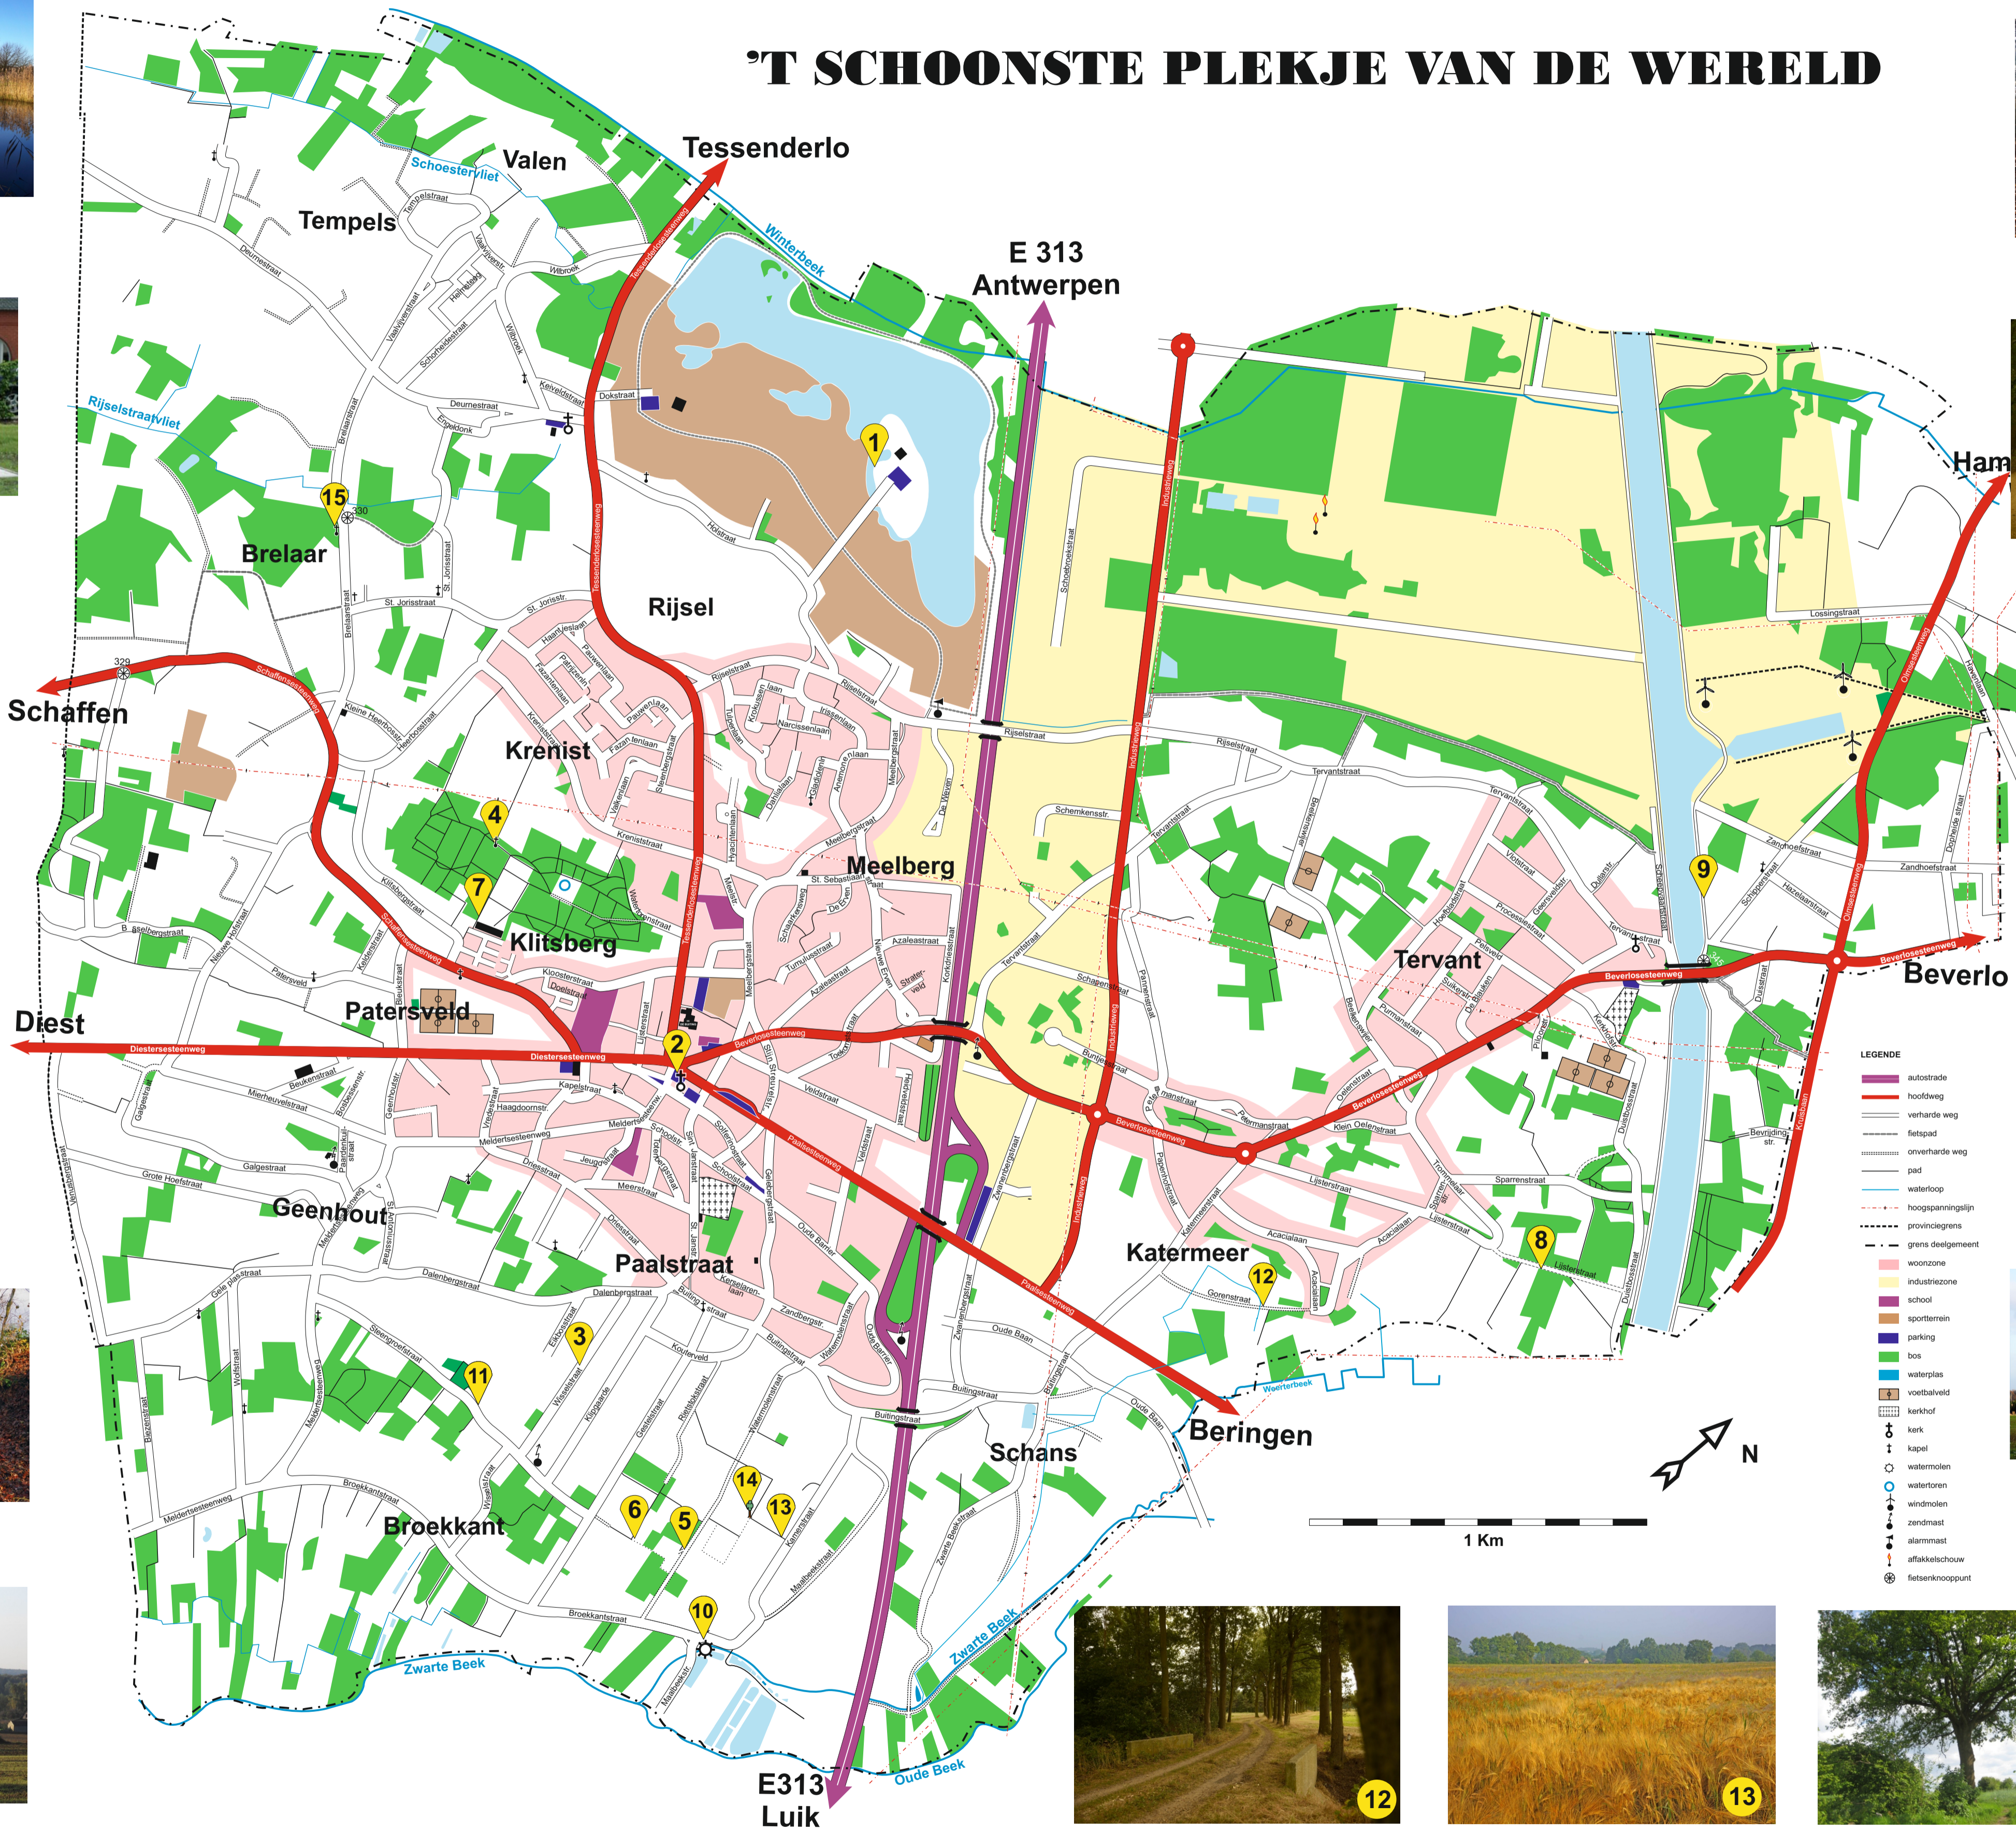

'T SCHOONSTE PLEKJE VAN DE WERELD

- LEGENDE
- autostrade
 - hoofweg
 - verharde weg
 - fietspad
 - onverharde weg
 - pad
 - waterloop
 - hoogspanningslijn
 - provinciegrens
 - grens deelgemeent
 - woonzone
 - industriële zone
 - school
 - sportterrein
 - parking
 - bos
 - waterplas
 - voetbalveld
 - kerkhof
 - kerk
 - kapel
 - watermolen
 - waterfontein
 - windmolen
 - zandmast
 - alammas
 - afvalkieschouw
 - fietserknooppunt